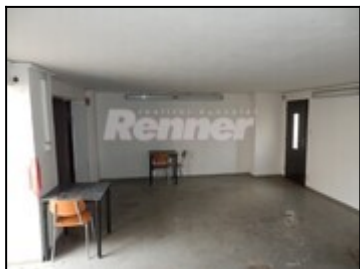

Nabízíme Vám pronájem dvougaráže - dílny vhodné pro podnikání s kanceláří, prostorem pro kuchyňku a koupelnu se sprchovým koutem a toaletou, který se nachází v těsné blízkosti sjezdu z dálnice Praha - Drážďany. Samotná dvougaráž je velká 40m<sup>2</sup>. Vhodné pro podnikání například čištění vozidel, nebo autodílna či sklad.