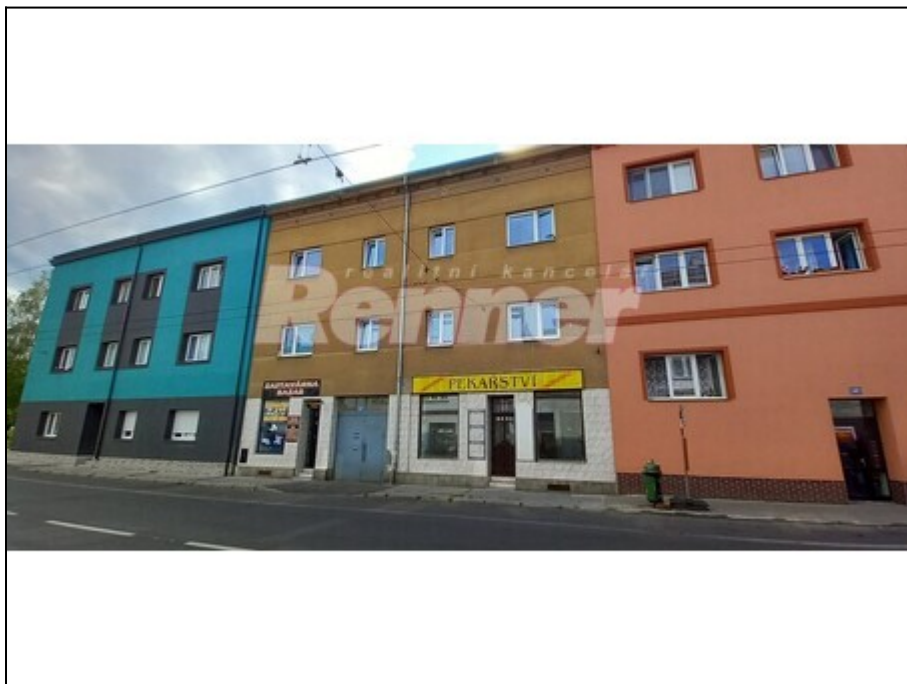

Pronájem, Prodejna 68 m2, Ústí nad Labem - Neštěmice

**10000,-
za měsíc**

Ulice:	Opletalova
Město:	Ústí nad Labem
Nemovitost	Komerce Obchodní prostor
Operace:	Pronájem
Stav objektu:	dobrý
Plocha podlahová:	68 m ²
PENB:	G - Mimořádně ne hospodárná

Nabízíme Vám pronájem prodejny (68m2), která se nachází u hlavní silnice v Ústí nad Labem v Neštěmicích. Obchodní prostor byl zkolaudován jako prodejna a v minulosti se zde bylo provozováno pekařství a Večerka. Doporučujeme jako VAPO prodejnu el. cigaret. Podlahovou krytinou je keramická dlažba a stěny jsou v některých místech obložené keramickým obkladem. V zázemí prodejny je zadní vstup, malá místnost s toaletou a umyvadlem. Obchod má dvě výlohy. K ceně nájmu bude účtována záloha na vodu 1.000 Kč, elektřinu hradí nájemce samostatně dodavateli. Kauce je požadována ve výši tří měsíčních nájmu + provize RK.