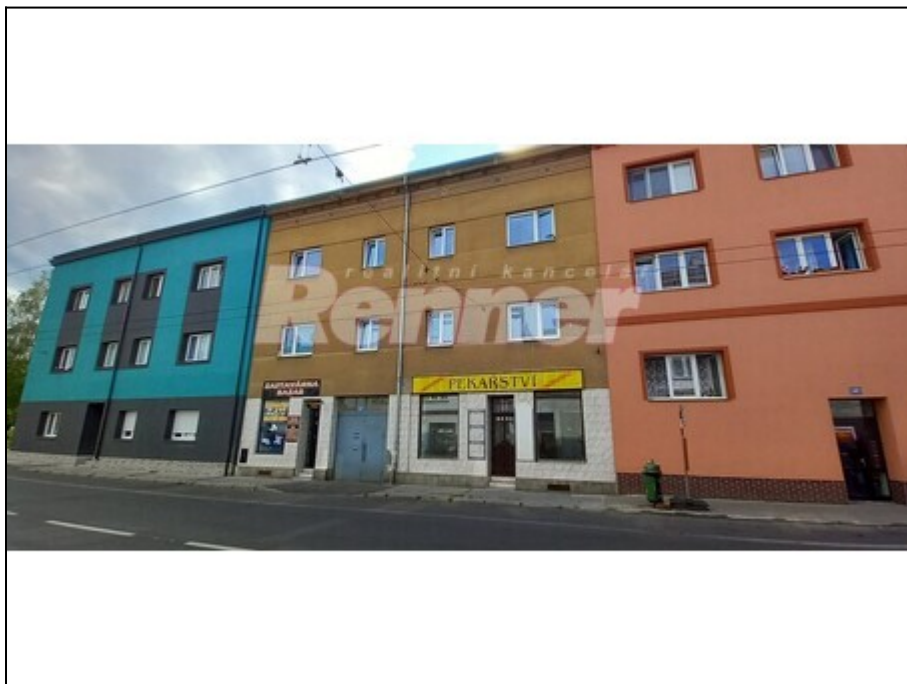

## Pronájem, Prodejna 68 m<sup>2</sup>, Ústí nad Labem - Neštěmice

**10000,-  
za měsíc**

<b>Ulice:</b>	Opletalova
<b>Město:</b>	Ústí nad Labem
<b>Nemovitost</b>	Komerce Obchodní prostor
<b>Operace:</b>	Pronájem
<b>Stav objektu:</b>	dobrý
<b>Plocha podlahová:</b>	68 m <sup>2</sup>
<b>PENB:</b>	G - Mimořádně nevhodná

Nabízíme Vám pronájem prodejny (68m<sup>2</sup>), která se nachází u hlavní silnice v Ústí nad Labem v Neštěmicích. Obchodní prostor byl zkolaudován jako prodejna a v minulosti se zde bylo provozováno pekařství a Večerka. Doporučujeme jako VAPO prodejnu el. cigaret. Podlahovou krytinou je keramická dlažba a stěny jsou v některých místech obložené keramickým obkladem. V zázemí prodejny je zadní vstup, malá místnost s toaletou a umyvadlem. Obchod má dvě výlohy. K ceně nájmu bude účtována záloha na vodu 1.000 Kč, elektřinu hradí nájemce samostatně dodavateli. Kauce je požadována ve výši tří měsíčních nájmu + provize RK.