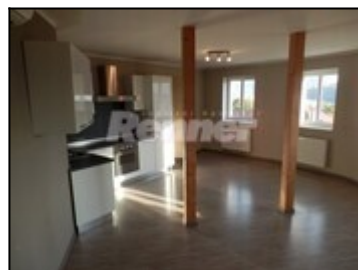

Prodej, Byt 5+kk, (110m²), 5N.P, po rekonstrukci, naproti kampusu, Ústí nad Labem - Klíše

**5610000,-
za nemovitost**

Ulice:	Pasteurova
Město:	Ústí nad Labem
Nemovitost	Byt
	5+kk
Operace:	Prodej
Vlastnictví:	Osobní
Stav objektu:	velmi dobrý
Plocha podlahová:	110 m ²
PENB:	G - Mimořádně ne hospodárná

Nabízíme Vám podkrovní mezonetový byt v OV, který je nadstandardně velký, o velikosti 5+kk (110m²), který se nachází ve čtvrtém patře cihlového domu bez výtahu naproti Kampusu vysokoškolského UJEPU v Ústí nad Labem na Klíši. Kuchyňská linka je novější se sklokeramickou deskou, horkovzdušnou troubou, vestavěnou myčkou a ledničkou. V bytě se nachází dvě zděné koupelny vybavené sprchovým koutem, toaletou, 1x bidetem, umyvadlem. Podlahovou krytinou jsou plovoucí podlahy. Okna jsou nová plastová. Byt je vybaven klimatizací. Otop zajišťuje plynový kotel nacházející se v technické místnosti. V blízkosti bytu je veškerá občanská vybavenost. Zastávka MHD je vzdálena 2 minuty chůze.