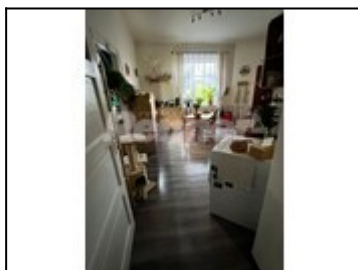

Nabízíme Vám byt v OV o velikosti 2+1 (62m<sup>2</sup>), který se nachází v prvním patře cihlového domu naproti Kampusu vysokoškolského UJEPU v Ústí nad Labem na Klíši. Kuchyňská linka je nová s plynovým sporákem, horkovzdušnou troubou, myčkou a vestavěnou ledničkou. Bytové jádro je zděné se sprchovým koutem, umyvadlem, bidetem a toaletou. Podlahovou krytinou jsou plovoucí podlahy. Okna jsou nová plastová. Otop zajišťuje plynový kotel. V blízkosti domu je veškerá občanská vybavenost. Možnost přikoupení garáže, která se nachází v domě za 450.000,-Kč.