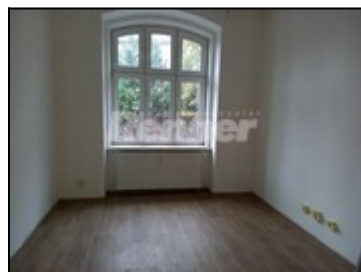

Nabízíme Vám k pronájmu byt o velikosti 2+kk (30 m²), který se nachází v prvním podlaží cihlového domu v Ústí nad Labem, Stará ulice. Kuchyňská linka je se sklokeramickou deskou, elektrickou troubou a digestoří. Okna jsou plastová, podlahovou krytinou jsou plovoucí podlahy, v koupelně je dlažba. Koupelna je se sprchovým koutem, umyvadlem a toaletou a je obložena keramickým obkladem. Vytápění je centrální. Za domem je možnost pronajmout si parkovací místo za 600,- Kč/měsíc. Veškerá občanská vybavenost je v přímém dosahu, zastávka MHD je vzdálena cca 2 minuty chůze. K uvedené ceně nájmu budou účtovány zálohy na energie ve výši 3 900,-, elektřinu hradí nájemce sám dodavateli. Vratná kauce činí 15 000,- Kč.