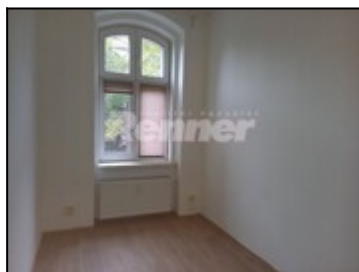

Pronájem, byt 2 + kk, 30m², přízemí, cihlový dům, Ústí nad Labem - centrum

**7800,-
za měsíc**

**+ 3 900,- zálohy na energie, + provize
RK**

Ulice: Stará
Město: Ústí nad Labem
Nemovitost Byt
2+kk
Operace: Pronájem
Vlastnictví: Osobní
Stav objektu: dobrý
PENB: G - Mimořádně neehospodárná

Nabízíme Vám k pronájmu byt o velikosti 2+kk (30 m²), který se nachází v prvním podlaží cihlového domu v Ústí nad Labem, Stará ulice. Kuchyňská linka je se sklokeramickou deskou, elektrickou troubou a digestoří. Okna jsou plastová, podlahovou krytinou jsou plovoucí podlahy, v koupelně je dlažba. Koupelna je se sprchovým koutem, umyvadlem a toaletou a je obložena keramickým obkladem. Vytápění je centrální. Za domem je možnost pronajmout si parkovací místo za 600,- Kč/měsíc. Veškerá občanská vybavenost je v přímém dosahu, zastávka MHD je vzdálena cca 2 minuty chůze. K uvedené ceně nájmu budou účtovány zálohy na energie ve výši 3 900,-, elektřinu hradí nájemce sám dodavateli. Vratná kauce činí 15 000,- Kč.