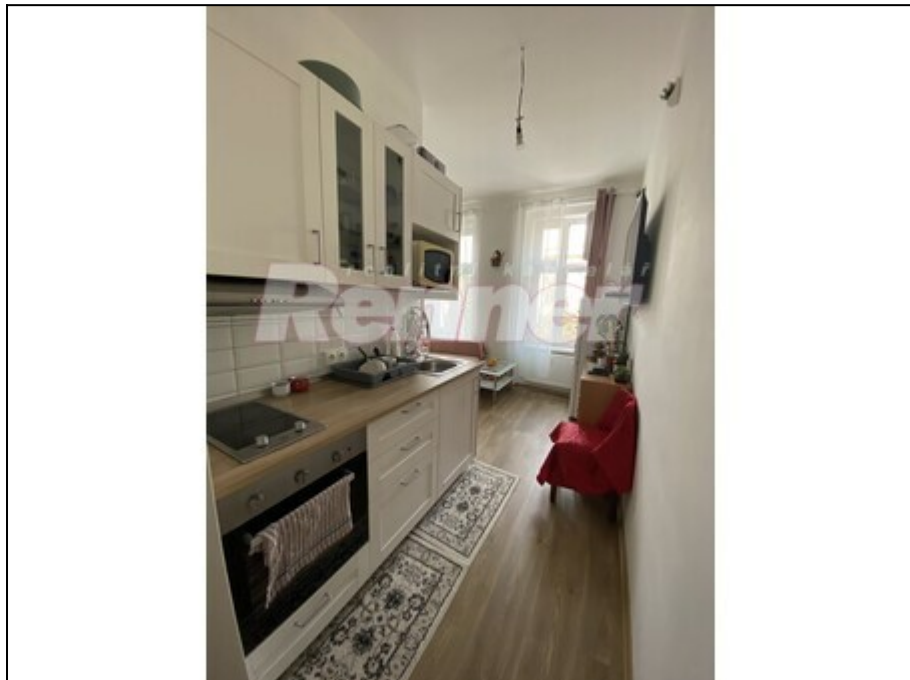

## Pronájem, byt 2 + kk, 40 m<sup>2</sup>, 1. patro, cihlový dům, Ústí nad Labem - centrum

**7500,-  
za měsíc**

**+ 4300,- Kč/měsíc zálohy na energie +  
Provize RK**

<b>Ulice:</b>	Stará
<b>Město:</b>	Ústí nad Labem
<b>Nemovitost</b>	Byt 2+kk
<b>Operace:</b>	Pronájem
<b>Vlastnictví:</b>	Osobní
<b>Stav objektu:</b>	dobrý
<b>Plocha podlahová:</b>	40 m <sup>2</sup>
<b>PENB:</b>	G - Mimořádně ne hospodárná

Nabízíme Vám k pronájmu byt o velikosti 2+kk (40 m<sup>2</sup>), který se nachází v prvním patře cihlového domu v Ústí nad Labem ulice Stará. Kuchyňská linka je vybavena sklokeramickou varnou deskou, elektrickou troubou a digestoří. Koupelna je se sprchovým koutem, umyvadlem, toaletou a je obložena keramickým obkladem. Okna jsou plastová, podlahovou krytinou jsou plovoucí podlahy, v koupelně je dlažba. Vytápění je centrální. Možnost připojení TV na společnou anténu. Za domem je možnost pronajmout si parkovací místo za 600,- Kč/měsíc. Veškerá občanská vybavenost je v přímém dosahu, zastávka MHD je vzdálena cca 2 minuty chůze. K uvedené ceně nájmu budou účtovány zálohy na energie ve výši 4300,-Kč/měsíc, elektřinu hradí nájemce sám dodavateli + provize RK. Je požadována vratná kauce ve výši 3 nájmu tj. 22 500,- Kč.