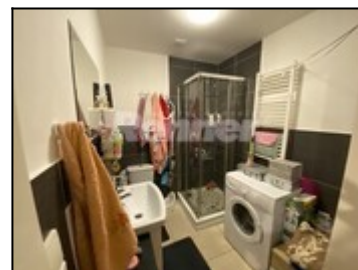

Nabízíme Vám k pronájmu byt o velikosti 2+kk (40 m<sup>2</sup>), který se nachází v prvním patře cihlového domu v Ústí nad Labem ulice Stará. Kuchyňská linka je vybavena sklokeramickou varnou deskou, elektrickou troubou a digestoří. Koupelna je se sprchovým koutem, umyvadlem, toaletou a je obložena keramickým obkladem. Okna jsou plastová, podlahovou krytinou jsou plovoucí podlahy, v koupelně je dlažba. Vytápění je centrální. Možnost připojení TV na společnou anténu. Za domem je možnost pronajmout si parkovací místo za 600,- Kč/měsíc. Veškerá občanská vybavenost je v přímém dosahu, zastávka MHD je vzdálena cca 2 minuty chůze. K uvedené ceně nájmu budou účtovány zálohy na energie ve výši 4300,-Kč/měsíc, elektřinu hradí nájemce sám dodavateli + provize RK. Je požadována vratná kauce ve výši 3 nájmu tj. 22 500,- Kč.