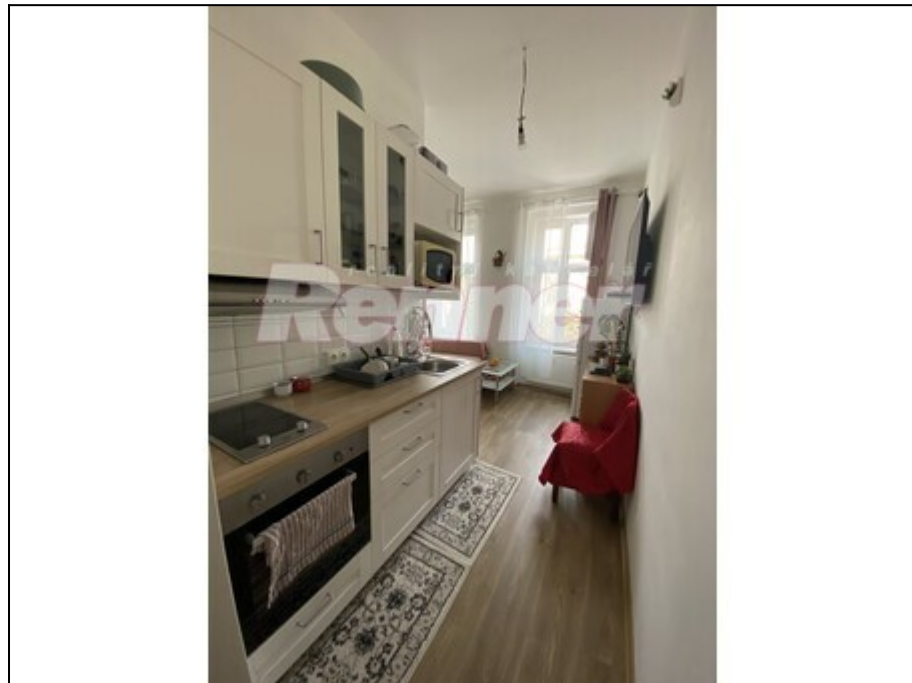

## Pronájem, byt 2 + kk, 40 m<sup>2</sup>, 1. patro, cihlový dům, Ústí nad Labem - centrum

**7500,-  
za měsíc**

**+ 4300,- Kč/měsíc zálohy na energie +  
Provize RK**

<b>Ulice:</b>	Stará
<b>Město:</b>	Ústí nad Labem
<b>Nemovitost</b>	Byt 2+kk
<b>Operace:</b>	Pronájem
<b>Vlastnictví:</b>	Osobní
<b>Stav objektu:</b>	dobrý
<b>Plocha podlahová:</b>	40 m <sup>2</sup>
<b>PENB:</b>	G - Mimořádně nevhodná

Nabízíme Vám k pronájmu byt o velikosti 2+kk (40 m<sup>2</sup>), který se nachází v prvním patře cihlového domu v Ústí nad Labem ulice Stará. Kuchyňská linka je vybavena sklokeramickou varnou deskou, elektrickou troubou a digestoří. Koupelna je se sprchovým koutem, umyvadlem, toaletou a je obložena keramickým obkladem. Okna jsou plastová, podlahovou krytinou jsou plovoucí podlahy, v koupelně je dlažba. Vytápění je centrální. Možnost připojení TV na společnou anténu. Za domem je možnost pronajmout si parkovací místo za 600,- Kč/měsíc. Veškerá občanská vybavenost je v přímém dosahu, zastávka MHD je vzdálena cca 2 minuty chůze. K uvedené ceně nájmu budou účtovány zálohy na energie ve výši 4300,-Kč/měsíc, elektřinu hradí nájemce sám dodavateli + provize RK. Je požadována vratná kauce ve výši 3 nájmu tj. 22 500,- Kč.