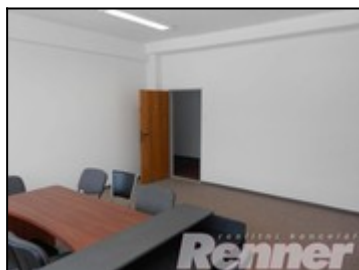

Nabízíme Vám pronájem kancelářských prostor o celkové výměře (30 m²), které se nachází v pátém patře administrativní budovy v Ústí nad Labem na Bukově. Okna jsou nová plastová, podlahovou krytinou jsou zátěžové koberce, kuchyňka a toalety jsou na patře. Možnost pronajmutí sousedících kanceláří, větší počet kanceláří je cenově zvýhodněn. V těsné blízkosti budovy je velké parkoviště, možnost pronajmutí parkovacího místa za 600 Kč/měs., nebo 2 hodiny parkování zdarma. Kauce je požadována ve výši jednoho měsíčního nájmu. V ceně nájmu jsou zahrnuty zálohy na teplo a vodu, elektřinu hradí nájemník samostatně. Zastávka MHD se nachází přímo před budovou. Kancelářské prostory jsou chráněny pod elektronickým zabezpečovacím systémem. U této nabídky neplatíte provizi za zprostředkování.