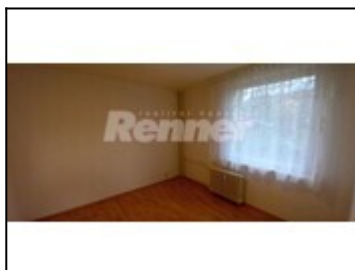

Pronájem, Byt 2+1+L (60m²), plastová okna, Ústí nad Labem - Neštěmice.

**12000,-
za měsíc**

Ulice:	Sibiřská
Město:	Ústí nad Labem
Nemovitost	Byt 2+1
Operace:	Pronájem
Vlastnictví:	Družstevní
Stav objektu:	velmi dobrý
Plocha podlahová:	60 m ²
PENB:	G - Mimořádně ne hospodárná

Nabízíme Vám pronájem nezařízeného družstevního bytu o velikosti 2+1+L(60m²), který se nachází ve druhém patře panelového domu s výtahem, v Ústí nad Labem v Neštěmících. Kuchyňská linka je novější s plynovým sporákem a plynovou troubou. Bytové jádro je umakartové s hlubokou vanou, WC je oddělené. Podlahovou krytinou jsou plovoucí podlahy. Okna jsou plastová se žaluziemi. Byt je hezký a čistý. Dům je obýván slušnými obyvateli. K ceně nájmu budou připočteny zálohy na topení 1.750 Kč/měs., vodu 500Kč/os./měs., elektřinu a plyn na vaření platí nájemce samostatně dodavateli. Kauce je požadována ve výši dvou měsíčních nájmu včetně energií + provize RK. Na tento byt nelze pobírat příspěvky na bydlení, ani jiné sociální dávky.