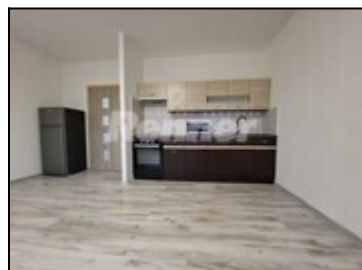

Nabízíme Vám pronájem zařízeného nově zrekonstruovaného bytu o velikosti 2+kk (47m²), který se nachází ve třetím patře zatepleného panelového domu bez výtahu v Ústí nad Labem ve slušné části sídliště Na Vyhlídce ulice Čechova. Kuchyňská linka je nová se sklokeramickou deskou. Bytové jádro je zrekonstruované s hlubokou vanou, WC je oddělené. Podlahovou krytinou jsou plovoucí podlahy. Okna jsou nová plastová se žaluziemi. Byt je částečně vybaven (televizní stěna, lednička, mikrovlnná trouba, rychlovarná konvice, pračka). Dům je obývaný slušnými nájemníky. Nájemné nezahrnuje zálohy na teplo 1000 Kč a vodu SV 400 Kč, TUV 600 Kč (další osoba v domácnosti + 1000 Kč/měs.), elektřinu hradí nájemce samostatně přímo dodavateli. Vratná kauce je požadována ve výši dvou měsíčních nájmů + provize RK. Na tento byt není možné pobírat příspěvek na bydlení ani jiné sociální dávky.