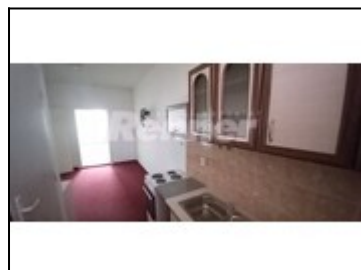

Nabízíme Vám pronájem bytu o velikosti 2+1(54m²), který se nachází v prvním patře cihlového domu bez výtahu v Ústí nad Labem v Neštětích. Kuchyňská linka je novější s elektrickým sporákem a el.troubou. Bytové jádro je zděné s hlubokou rohovou vanou a umyvadlem, WC je oddělené. Podlahovou krytinou jsou nové koberce a keramická dlažba. Okna jsou zánovní plastová, včetně sítí proti hmyzu. Otop zajišťují elektrické přímotopy a ohřev vody el. bojler. Byt je vybaven pračkou a ledničkou. Pokoje nejsou průchozí, vhodné pro 2 studentky. V domě bydlí pouze majitelé, kteří upřednostňují nájemce bez domácích mazlíčků a nekuřáky. Vratná kauce je požadována ve výši dvou měsíčních nájmů + provize RK. K ceně nájmu bude účtována záloha na vodu dle počtu osob a rozpisu SČVK. Elektřina bude hrazena nájemcem samostatně dodavateli. Na tento byt není možné pobírat příspěvek na bydlení ani jiné sociální...