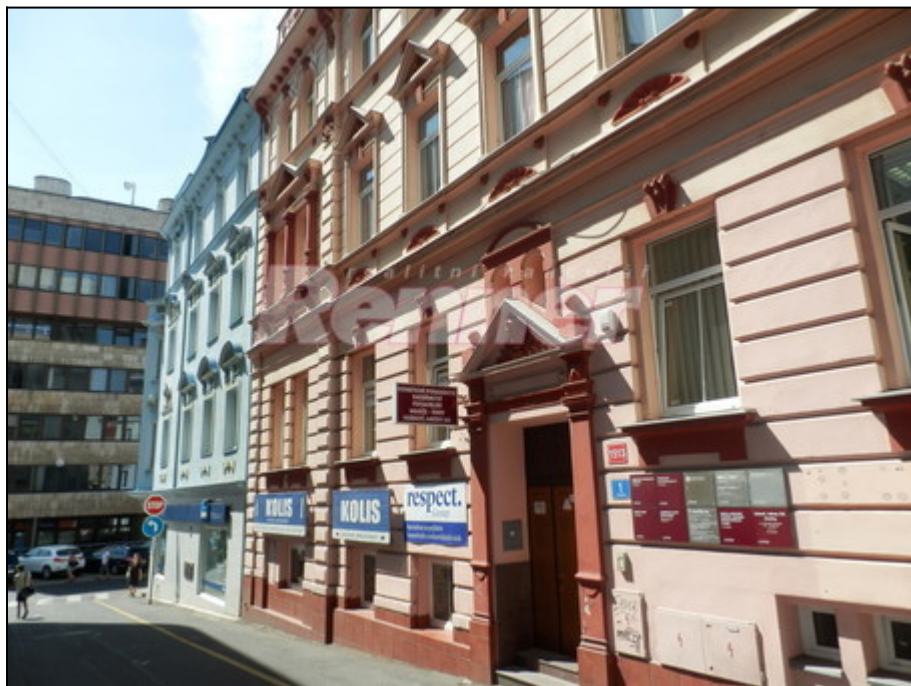

Pronájem, Fotoateliér, 28m², centrum Ústí nad Labem

**4500,- Kč
za měsíc**

+ energie 1.500,-Kč

Město:	Ústí nad Labem
Nemovitost	Komerce Obchodní prostor
Operace:	Pronájem
Vlastnictví:	osobní
Stav objektu:	velmi dobrý
Plocha podlahová:	28 m ²
PENB:	G - Mimořádně nevhodná

Nabízíme Vám pronájem foto ateliéru o velikosti 28m², který se nachází v prvním patře cihlového domu s výtahem v centru města Ústí nad Labem. Prostor ateliéru se skládá z dvou místností, čekárna 9 m² a ateliér 19 m². Ateliér je v tuto chvíli vybaven předměty pro focení, které je možno odkoupit. Na patře se nachází toalety, kuchyňský kout, výtah a sousedící živnostníci jako kadeřnictví, masáže a kosmetika. Prostor foto ateliéru může mít i jiné využití, kromě již zmiňovaných živností. Vratná kauce je požadována ve výši dvou měsíčních nájmu, k ceně nájmu budou účtovány energie cca 1.500,-Kč/měs. U této nabídky neplatíte provizi RK.