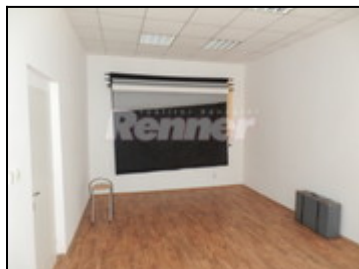

Pronájem, Fotoateliér, 28m², centrum Ústí nad Labem

**4500,- Kč
za měsíc**

+ energie 1.500,-Kč

Město:	Ústí nad Labem
Nemovitost	Komerce Obchodní prostor
Operace:	Pronájem
Vlastnictví:	osobní
Stav objektu:	velmi dobrý
Plocha podlahová:	28 m ²
PENB:	G - Mimořádně nevhodná

Nabízíme Vám pronájem foto ateliéru o velikosti 28m², který se nachází v prvním patře cihlového domu s výtahem v centru města Ústí nad Labem. Prostor ateliéru se skládá z dvou místností, čekárna 9 m² a ateliér 19 m². Ateliér je v tuto chvíli vybaven předměty pro focení, které je možno odkoupit. Na patře se nachází toalety, kuchyňský kout, výtah a sousedící živnostníci jako kadeřnictví, masáže a kosmetika. Prostor foto ateliéru může mít i jiné využití, kromě již zmiňovaných živností. Vratná kauce je požadována ve výši dvou měsíčních nájmu, k ceně nájmu budou účtovány energie cca 1.500,-Kč/měs. U této nabídky neplatíte provizi RK.