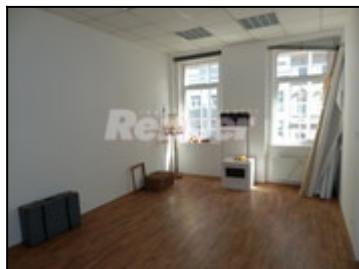

Pronájem, Fotoateliér, 28m², centrum Ústí nad Labem

**4500,- Kč
za měsíc**

+ energie 1.500,-Kč

Město:	Ústí nad Labem
Nemovitost	Komerce Obchodní prostor
Operace:	Pronájem
Vlastnictví:	osobní
Stav objektu:	velmi dobrý
Plocha podlahová:	28 m ²
PENB:	G - Mimořádně nevhodná

Nabízíme Vám pronájem foto ateliéru o velikosti 28m², který se nachází v prvním patře cihlového domu s výtahem v centru města Ústí nad Labem. Prostor ateliéru se skládá z dvou místností, čekárna 9 m² a ateliér 19 m². Ateliér je v tuto chvíli vybaven předměty pro focení, které je možno odkoupit. Na patře se nachází toalety, kuchyňský kout, výtah a sousedící živnostníci jako kadeřnictví, masáže a kosmetika. Prostor foto ateliéru může mít i jiné využití, kromě již zmiňovaných živností. Vratná kauce je požadována ve výši dvou měsíčních nájmu, k ceně nájmu budou účtovány energie cca 1.500,-Kč/měs. U této nabídky neplatíte provizi RK.