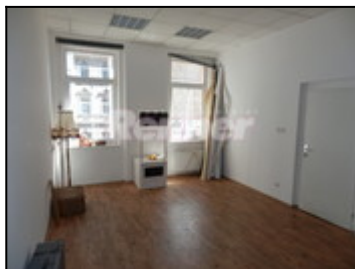

Pronájem, Fotoateliér, 28m², centrum Ústí nad Labem

**4500,- Kč
za měsíc**

+ energie 1.500,-Kč

Město:	Ústí nad Labem
Nemovitost	Komerce Obchodní prostor
Operace:	Pronájem
Vlastnictví:	osobní
Stav objektu:	velmi dobrý
Plocha podlahová:	28 m ²
PENB:	G - Mimořádně nevhodná

Nabízíme Vám pronájem foto ateliéru o velikosti 28m², který se nachází v prvním patře cihlového domu s výtahem v centru města Ústí nad Labem. Prostor ateliéru se skládá z dvou místností, čekárna 9 m² a ateliér 19 m². Ateliér je v tuto chvíli vybaven předměty pro focení, které je možno odkoupit. Na patře se nachází toalety, kuchyňský kout, výtah a sousedící živnostníci jako kadeřnictví, masáže a kosmetika. Prostor foto ateliéru může mít i jiné využití, kromě již zmiňovaných živností. Vratná kauce je požadována ve výši dvou měsíčních nájmu, k ceně nájmu budou účtovány energie cca 1.500,-Kč/měs. U této nabídky neplatíte provizi RK.